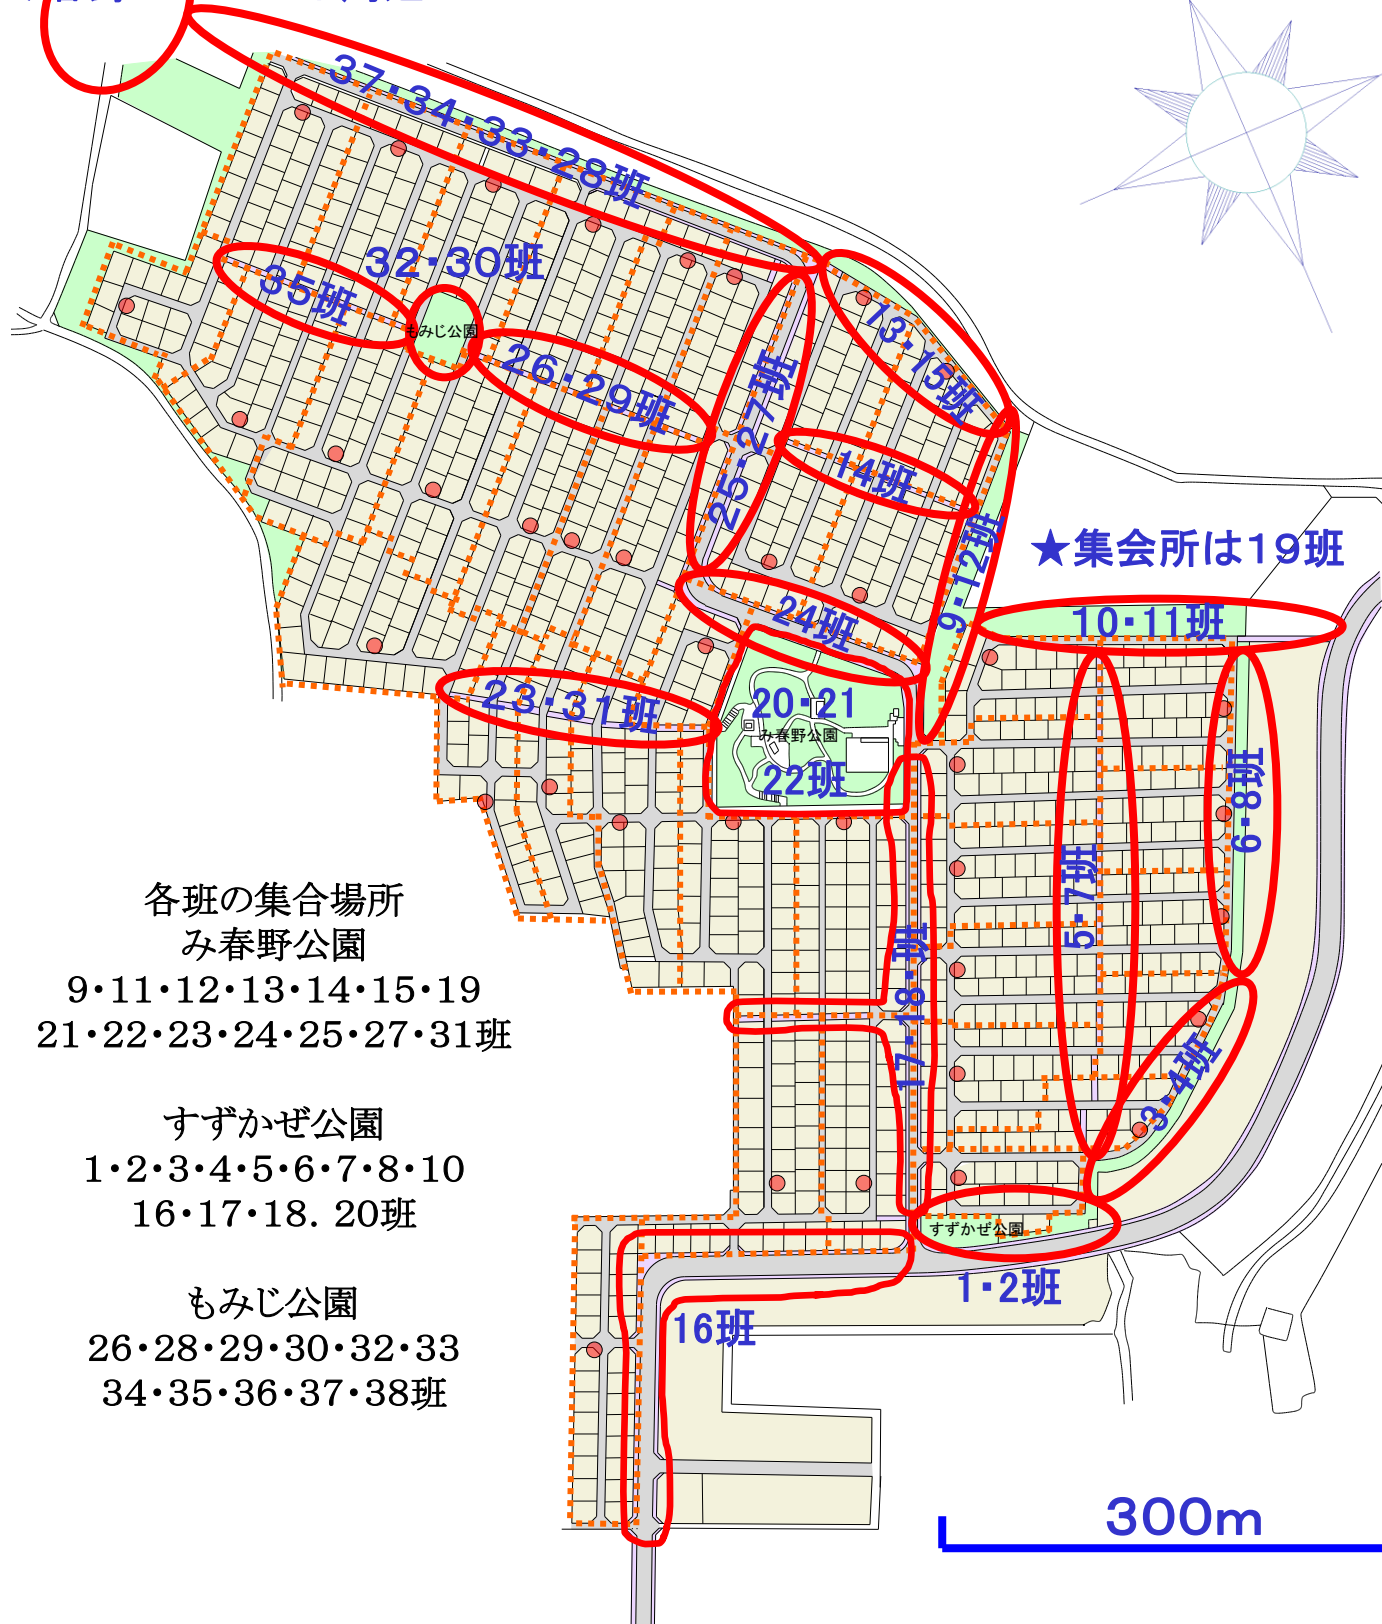

以 上

別紙

清掃場所、集合公園

| 班 NO. | 清掃場所 | 集合公園 |
|----------|----------------------------|--------|
| 1 | ローソン・スリーエフ～み春野モニュメントまでの道路 | すずかぜ公園 |
| 2 | すずかぜ公園～み春野南バス停～み春野公園バス道路右側 | すずかぜ公園 |
| 3 | すずかぜ公園～流通地域歩道 | すずかぜ公園 |
| 4 | すずかぜ公園～流通地域歩道 | すずかぜ公園 |
| 5 | すずかぜ公園～み春野南バス停～み春野公園バス道路右側 | すずかぜ公園 |
| 6 | すずかぜ公園～流通地域より緑道、住宅地内遊歩道 | すずかぜ公園 |
| 7 | すずかぜ公園～み春野南バス停～み春野公園バス道路右側 | すずかぜ公園 |
| 8 | すずかぜ公園～流通地域より緑道、住宅地内遊歩道 | すずかぜ公園 |
| 9 | 集会所・貯水池周辺 | み春野公園 |
| 10 | すずかぜ公園～流通地域より緑道、住宅地内遊歩道 | すずかぜ公園 |
| 11 | 集会所・貯水池周辺 | み春野公園 |
| 12 | 集会所・貯水池周辺 | み春野公園 |
| 13 | み春野バス停～貯水池への遊歩道 | み春野公園 |
| 14 | み春野公園～み春野バス停までの道路 | み春野公園 |
| 15 | み春野バス停～貯水池への遊歩道 | み春野公園 |
| 16 | ローソン・スリーエフ～み春野モニュメントまでの道路 | すずかぜ公園 |
| 17 | ローソン・スリーエフ～み春野モニュメントまでの道路 | すずかぜ公園 |
| 18 | すずかぜ公園～み春野南バス停～み春野公園バス道路左側 | すずかぜ公園 |
| 19 | 集会所 | み春野公園 |
| 20 | すずかぜ公園～み春野南バス停～み春野公園バス道路左側 | すずかぜ公園 |
| 21 | み春野公園、及び周辺道路 | み春野公園 |
| 22 | み春野公園、及び周辺道路 | み春野公園 |
| 23 | み春野公園北側の遊歩道 | み春野公園 |
| 24 | み春野公園、及び周辺道路 | み春野公園 |
| 25 | み春野公園～み春野バス停までの道路 | み春野公園 |
| 26 | もみじ公園～メインストリートまでの遊歩道 | もみじ公園 |
| 27 | み春野公園～み春野バス停までの道路 | み春野公園 |
| 28 | み春野バス停～み春野北バス停までの桜並木 | もみじ公園 |
| 29 | もみじ公園～メインストリートまでの遊歩道 | もみじ公園 |
| 30 | もみじ公園、及び周辺道路 | もみじ公園 |
| 31 | み春野公園北側の遊歩道 | み春野公園 |
| 32 | もみじ公園、及び周辺道路 | もみじ公園 |
| 33 | み春野バス停～み春野北バス停までの桜並木 | もみじ公園 |
| 34 | み春野バス停～み春野北バス停までの桜並木 | もみじ公園 |
| 35 | もみじ公園北側の遊歩道 | もみじ公園 |
| 36 | み春野橋方面のみ春野モニュメント周辺 | もみじ公園 |
| 37 | み春野バス停～み春野北バス停までの桜並木 | もみじ公園 |
| 38 | み春野橋方面のみ春野モニュメント周辺 | もみじ公園 |
| | | |

上記の集合公園にて、各班長さんからゴミ袋をお受け取りください。
各班毎に上記の清掃場所の清掃をお願いします。

R5年度下期清掃キャンペーン分担表

12月3日(日)10:00~11:00

(雨天の場合は、中止)

36・38班

み春野モニュメント周辺

★集会所は19班

各班の集合場所
み春野公園

9・11・12・13・14・15・19
21・22・23・24・25・27・31班

すずかぜ公園

1・2・3・4・5・6・7・8・10
16・17・18. 20班

もみじ公園

26・28・29・30・32・33
34・35・36・37・38班

300m