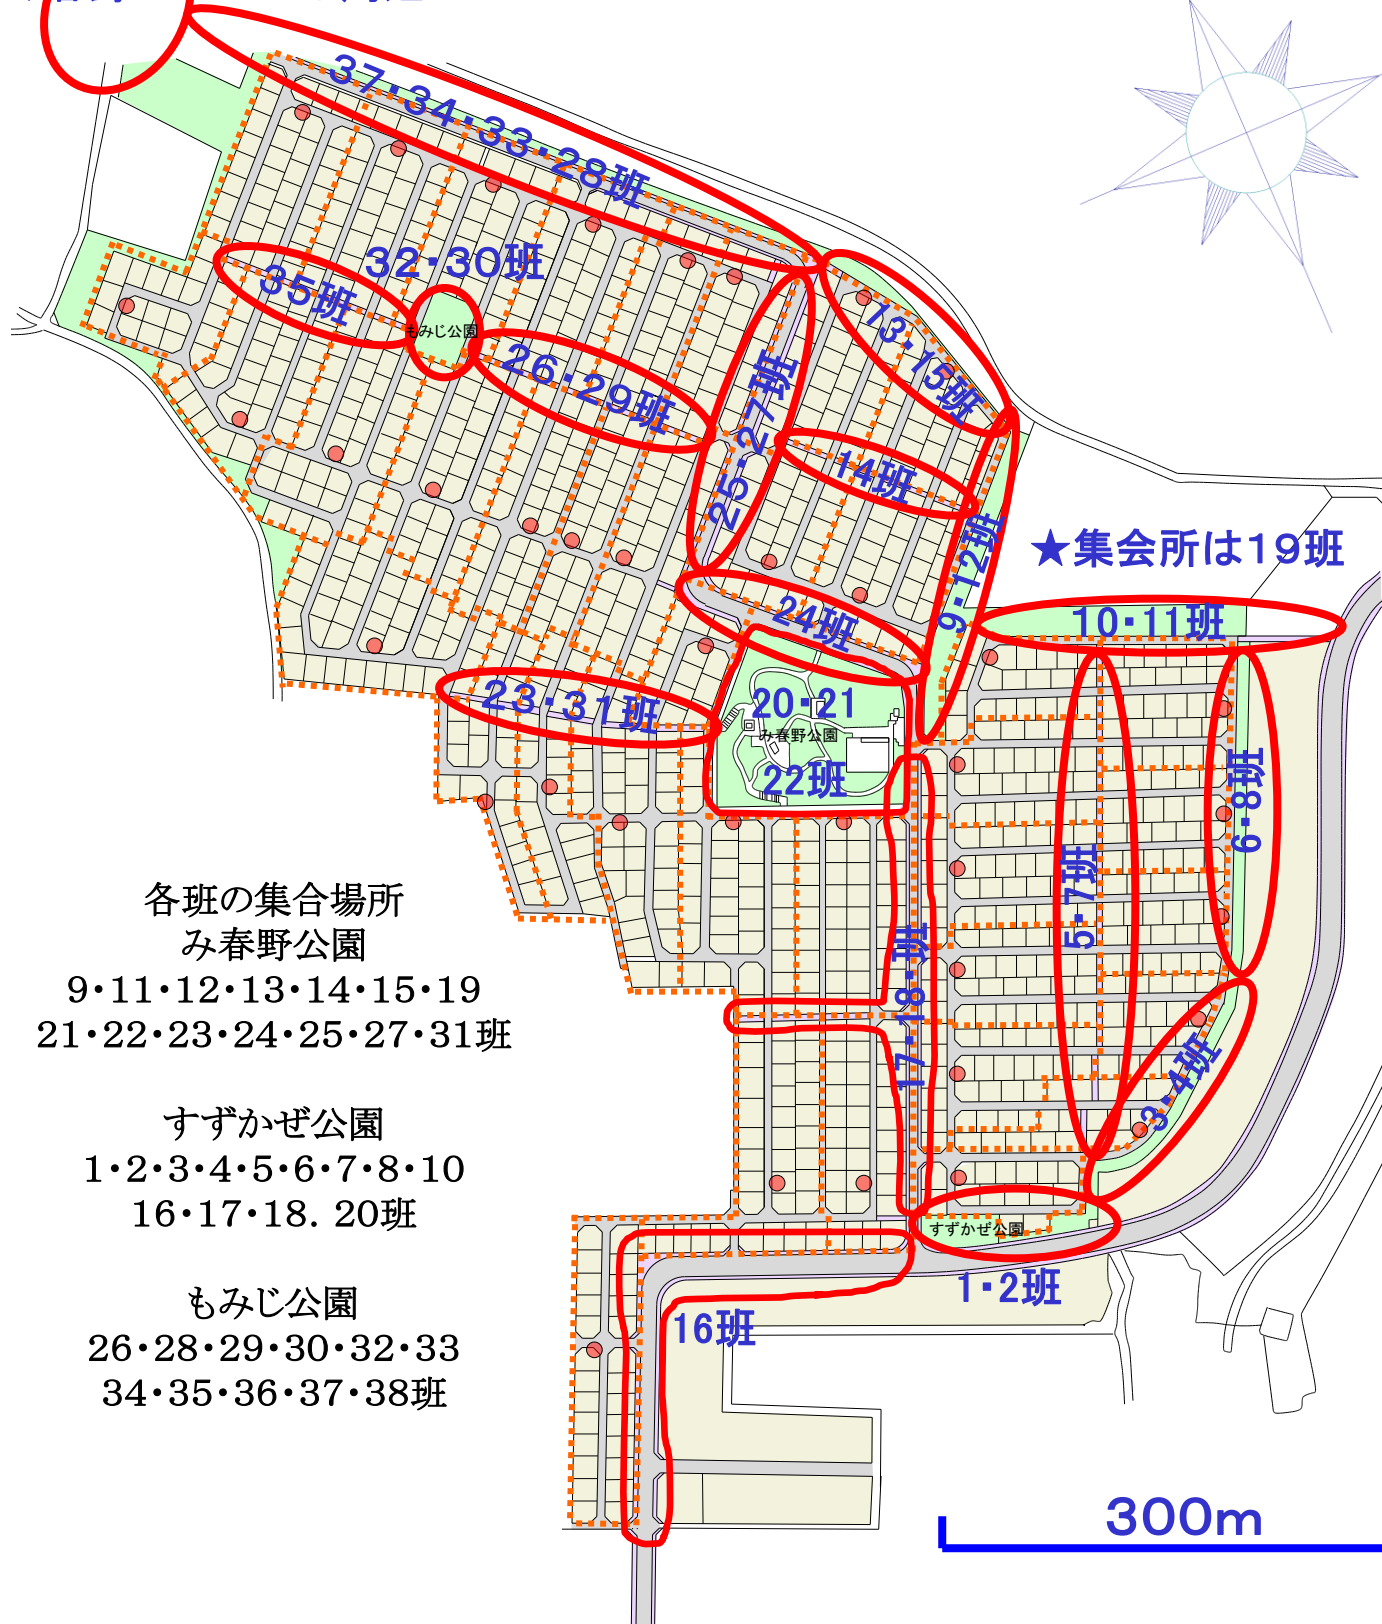

## 清掃場所、集合公園

班 NO.	清掃場所	集合公園
1	ローソン・スリーエフ～み春野モニュメントまでの道路	すずかぜ公園
2	すずかぜ公園～み春野南バス停～み春野公園バス道路右側	すずかぜ公園
3	すずかぜ公園～流通地域歩道	すずかぜ公園
4	すずかぜ公園～流通地域歩道	すずかぜ公園
5	すずかぜ公園～み春野南バス停～み春野公園バス道路右側	すずかぜ公園
6	すずかぜ公園～流通地域より緑道、住宅地内遊歩道	すずかぜ公園
7	すずかぜ公園～み春野南バス停～み春野公園バス道路右側	すずかぜ公園
8	すずかぜ公園～流通地域より緑道、住宅地内遊歩道	すずかぜ公園
9	集会所・貯水池周辺	み春野公園
10	すずかぜ公園～流通地域より緑道、住宅地内遊歩道	すずかぜ公園
11	集会所・貯水池周辺	み春野公園
12	集会所・貯水池周辺	み春野公園
13	み春野バス停～貯水池への遊歩道	み春野公園
14	み春野公園～み春野バス停までの道路	み春野公園
15	み春野バス停～貯水池への遊歩道	み春野公園
16	ローソン・スリーエフ～み春野モニュメントまでの道路	すずかぜ公園
17	ローソン・スリーエフ～み春野モニュメントまでの道路	すずかぜ公園
18	すずかぜ公園～み春野南バス停～み春野公園バス道路左側	すずかぜ公園
19	集会所	み春野公園
20	すずかぜ公園～み春野南バス停～み春野公園バス道路左側	すずかぜ公園
21	み春野公園、及び周辺道路	み春野公園
22	み春野公園、及び周辺道路	み春野公園
23	み春野公園北側の遊歩道	み春野公園
24	み春野公園、及び周辺道路	み春野公園
25	み春野公園～み春野バス停までの道路	み春野公園
26	もみじ公園～メインストリートまでの遊歩道	もみじ公園
27	み春野公園～み春野バス停までの道路	み春野公園
28	み春野バス停～み春野北バス停までの桜並木	もみじ公園
29	もみじ公園～メインストリートまでの遊歩道	もみじ公園
30	もみじ公園、及び周辺道路	もみじ公園
31	み春野公園北側の遊歩道	み春野公園
32	もみじ公園、及び周辺道路	もみじ公園
33	み春野バス停～み春野北バス停までの桜並木	もみじ公園
34	み春野バス停～み春野北バス停までの桜並木	もみじ公園
35	もみじ公園北側の遊歩道	もみじ公園
36	み春野橋方面のみ春野モニュメント周辺	もみじ公園
37	み春野バス停～み春野北バス停までの桜並木	もみじ公園
38	み春野橋方面のみ春野モニュメント周辺	もみじ公園

上記の集合公園にて、各班長さんからゴミ袋をお受け取りください。  
各班毎に上記の清掃場所の清掃をお願いします。

# R5年度下期清掃キャンペーン分担表

12月3日(日)10:00~11:00

(雨天の場合は、中止)

36・38班

み春野モニュメント周辺

★集会所は19班

各班の集合場所  
み春野公園

9・11・12・13・14・15・19  
21・22・23・24・25・27・31班